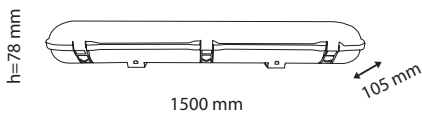

marseille

ficha técnica

ref. 5551071

Nombre	marseille
Referencia	5551071
Materiales	ABS
Difusor	PC
Potencia	60W
Temperatura de color	4000K
Flujo luminoso	5600lm
Dimmable	-
Ángulo de apertura	120°
Ángulo de inclinación	-
IP	IP65
IK	06
F.P	>0,9
UGR	-
IRC	>80
Chip	EPISTAR
Driver	i-TEC Series
Vida media (duración)	25,000 h
Clase energética	A+
Aislamiento eléctrico	Clase I
Colores	Gris + Opal
Medida exterior	1500mm x 105mm x 78mm
Protección contra Sobretensiones	1,5kV
Tª (ambiente/trabajo)	-20°C ~ 45°C
Input	AC220~240V
Output	DC36V 1,5A
Frecuencia	50/60Hz
Peso	2,85kg
Certificados	CE&RoHS
Garantía	2 años