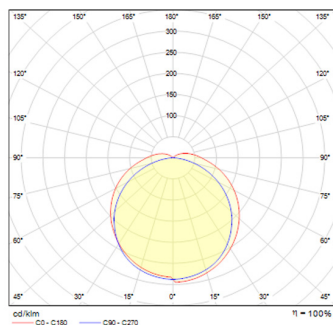

marseille

ficha técnica

ref. 5551071

Nombre	marseille
Referencia	5551071
Materiales	ABS
Difusor	PC
Potencia	60W
Temperatura de color	4000K
Flujo luminoso	5600lm
Dimmable	-
Ángulo de apertura	120°
Ángulo de inclinación	-
IP	IP65
IK	06
F.P	>0,9
UGR	-
IRC	>80
Chip	EPISTAR
Driver	i-TEC Series
Vida media (duración)	25,000 h
Clase energética	A+
Aislamiento eléctrico	Clase I
Colores	Gris + Opal
Medida exterior	1500mm x 105mm x 78mm
Protección contra Sobretensiones	1,5kV
Tª (ambiente/trabajo)	-20°C ~ 45°C
Input	AC220~240V
Output	DC36V 1,5A
Frecuencia	50/60Hz
Peso	2,85kg
Certificados	CE&RoHS
Garantía	2 años